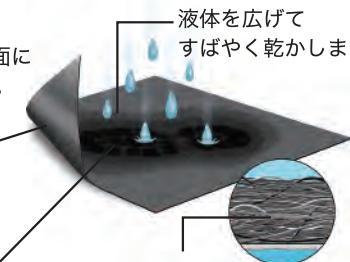

STEP
02

マットをお好みの
サイズにカットする

STEP
03

マットを床面に
しっかりと設置する

STEP
04

めくれ防止のため
4角をカットする

スリップ転倒防止用 水・汚れ対策マット

テープ固定
いらず!

pig グリッピー®フロアマット

清掃
可能

通路

施設の出入口

構造

粘着性の裏面

- ・しっかりと床面に固定されます。
- ・めくれがなく、安全です。

液体を広げてすばやく乾かします。

液体を通さず、床面をドライに保ちます。

液体を内部にしっかり保持します。

製品仕様

品番	GRPFR0100-GY	GRPFR0050-GY
		
サイズ	幅91cm×長さ30m×厚み1.5mm	幅91cm×長さ15m×厚み1.5mm
入数	1巻/袋	1巻/袋
吸収量	約49L/巻	約24.5L/巻
色	グレー	グレー

輸入発売元

イー・エム・プロダクツ株式会社

〒154-0011 東京都世田谷区上馬2-14-1 横溝ビル8F
TEL.03-5481-9001(代) FAX.03-5481-9004
URL: <https://www.ampro.co.jp>