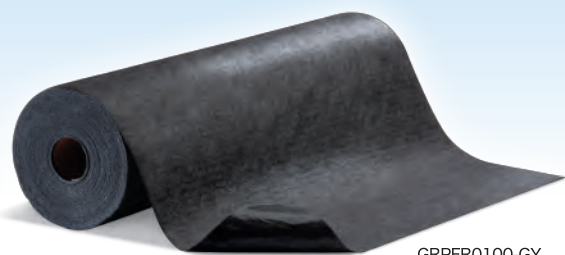

スリップ転倒防止用 水・汚れ対策マット

pig ピグ®グリッピー®フロアマット

テープ固定
いらず!

清掃
可能

生鮮・生花コーナー

製氷機・ウォーターサーバー前

商品詳細は
こちら!

GRPFR0100-GY

裏面粘着で簡単設置

耐久性の高い表面

厚み1.5mmで
カートや台車が引っかかりにくい

防災適合品

● サイズ・形を自由にカット可能 ●

≫ 設置4ステップ

STEP
01

床面を清掃する