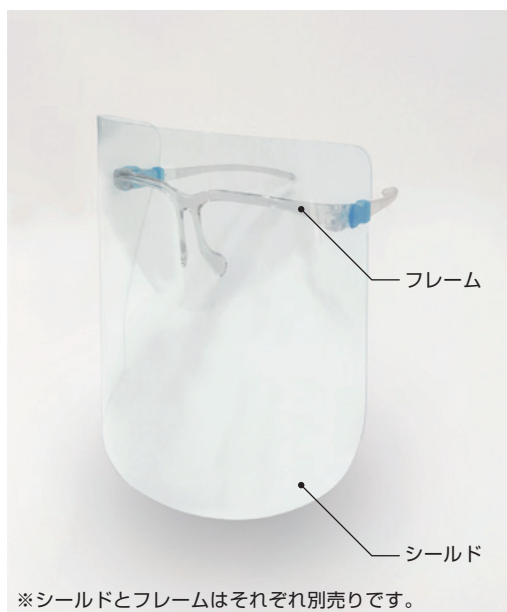

微小な粉塵や水滴などの飛沫が

顔にかかることをできるだけ防ぐ

コンドル

眼鏡型フェイスシールド

■眼鏡型なので、長時間付けてもストレスを感じにくい付け心地!!

■シールドが着脱可能で衛生的!!

■眼鏡の上からでも装着可能!!

コンドル 眼鏡型フェイスシールド フレーム

品番

SD789-00LX-MB

オープン価格

●梱包数：1ケース 20個入り ※出荷単位はケースになります。

●JAN：4903180193950

コンドル 眼鏡型フェイスシールド シールド

品番

SD790-00LX-MB